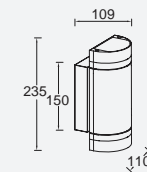

Dark Grey

**5604011118**

CLASS I  
IP44  
GU10 Max.2\*35W  
Die Cast Aluminium

**5604101118**

CLASS I  
IP44  
GU10 Max.35W  
Die Cast Aluminium