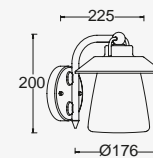

CLASS I  
IP44  
E27 Max.60W  
Die Cast Aluminium

**7264210213**

CLASS I  
IP44  
E27 Max.60W  
Die Cast Aluminium

**7264230213**

CLASS I  
IP44  
3\*E27 Max.60W  
Die Cast Aluminium