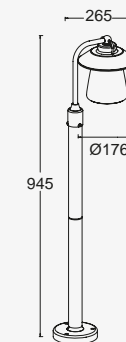

CLASS I  
IP44  
E27 Max.60W  
Die Cast Aluminium

**7264210213**

CLASS I  
IP44  
E27 Max.60W  
Die Cast Aluminium

**7264230213**

CLASS I  
IP44  
3\*E27 Max.60W  
Die Cast Aluminium