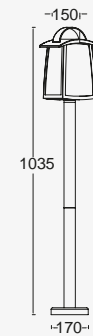

suitable for smartbulb

**Matt Black**  
Clear Glass

**7273605012**

CLASS I  
IP44  
E27 Max.40W  
Die Cast Aluminium

**7273606012**

CLASS I  
IP44  
3\*E27 Max.40W  
Die Cast Aluminium