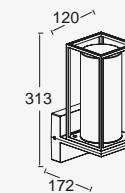

suitable for smartbulb

Matt Black

5288801012

CLASS I
IP44
E27 Max.40W
Die Cast Aluminium

5288802012

CLASS I
IP44
E27 Max.40W
Die Cast Aluminium